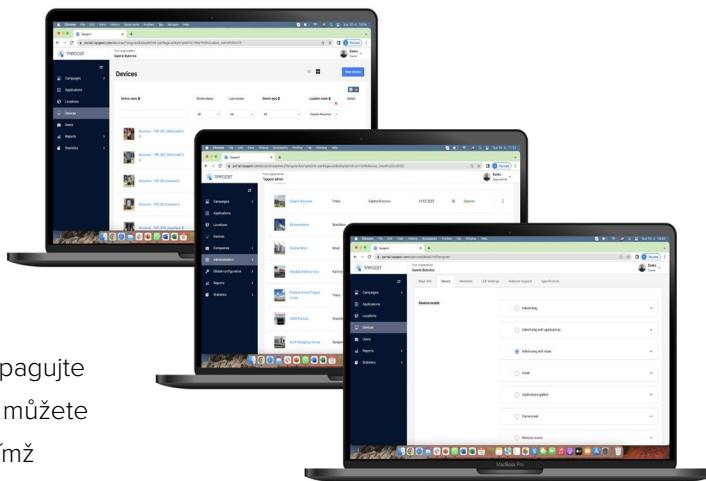

SAMOBSLUŽNÝ SOFTWARE PRO VZDÁLENOU SPRÁVU OBSAHU

Unikátní softwarové řešení, **umožňující jednoduchou a rychlou komunikaci** s občany samospráv, zákazníky nákupních center či cestujícími na frekventovaných dopravních uzlech. Zobrazujte zprávy, aktualizované mapy či propagujte místní podnikatele v reálném čase. Vše navíc můžete zvládnout sami bez nutnosti naší asistence, čímž **minimalizujeme vaše náklady.**