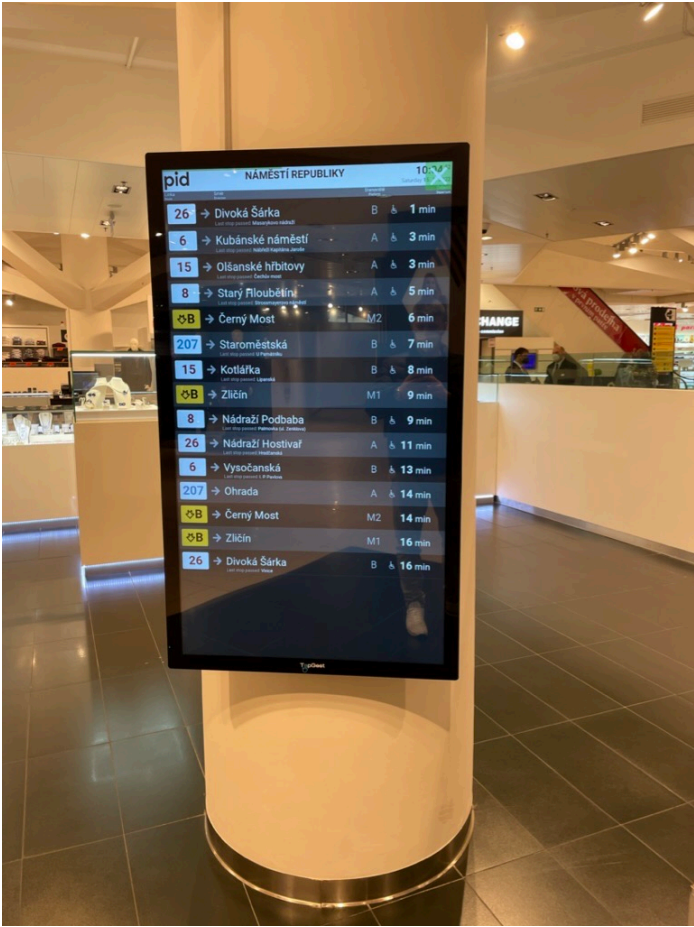

Použitelné pro jakýkoliv segment

OBCHODNÍ CENTRA

Otevíráte nový obchod nebo zrovna pořádáte zajímavou soutěž? Dejte o tom vědět každému, kdo projde dveřmi vašeho nákupního centra. S naším zařízením je to hračka.

Pomůžeme vám s lepší organizací ubytování pro vaše hosty, nebo vám zjednodušíme komunikaci s vašimi zaměstnanci. I k tomu už dnes slouží naše obrazovky.

Modely

Modely

Reference

Reference

Reference

Reference