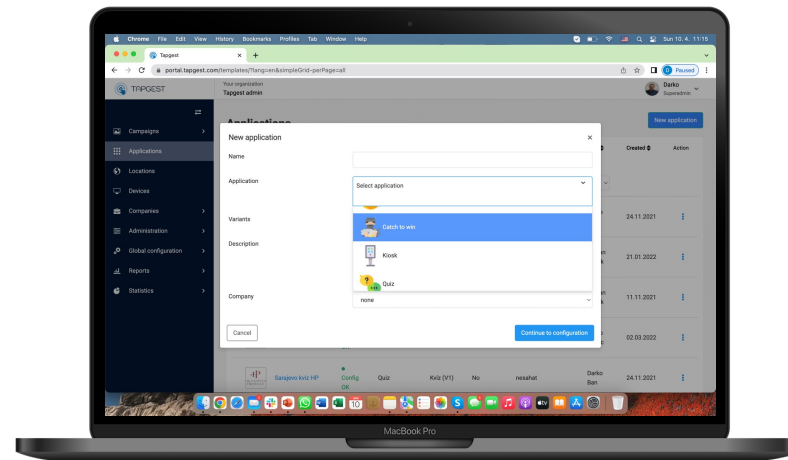

Škálovatelné aplikace

- Dodává se s různými výchozími aplikacemi (např. kolo výher, kiosky, kvízy, loterie a další), které si snadno plně přizpůsobíte vašim potřebám.
- Náš tým Vám může vytvořit aplikace na přání na základě vašich požadavků, které mohou být ovládané dotykem nebo gesty.
- Odhalte plný potenciál a vyzkoušejte si na svém zařízení například rozšířenou realitu.