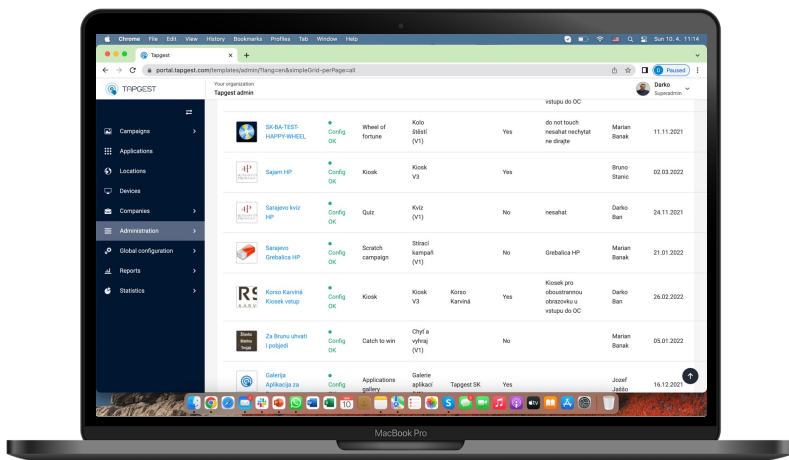

Škálovatelné aplikace

- Dodává se s různými výchozími aplikacemi (např. kolo výher, kiosky, kvízy, loterie a další), které si snadno plně přizpůsobíte vašim potřebám.
- Náš tým Vám může vytvořit aplikace na přání na základě vašich požadavků, které mohou být ovládané dotykem nebo gesty.
- Odhalte plný potenciál a vyzkoušejte si na svém zařízení například rozšířenou realitu.