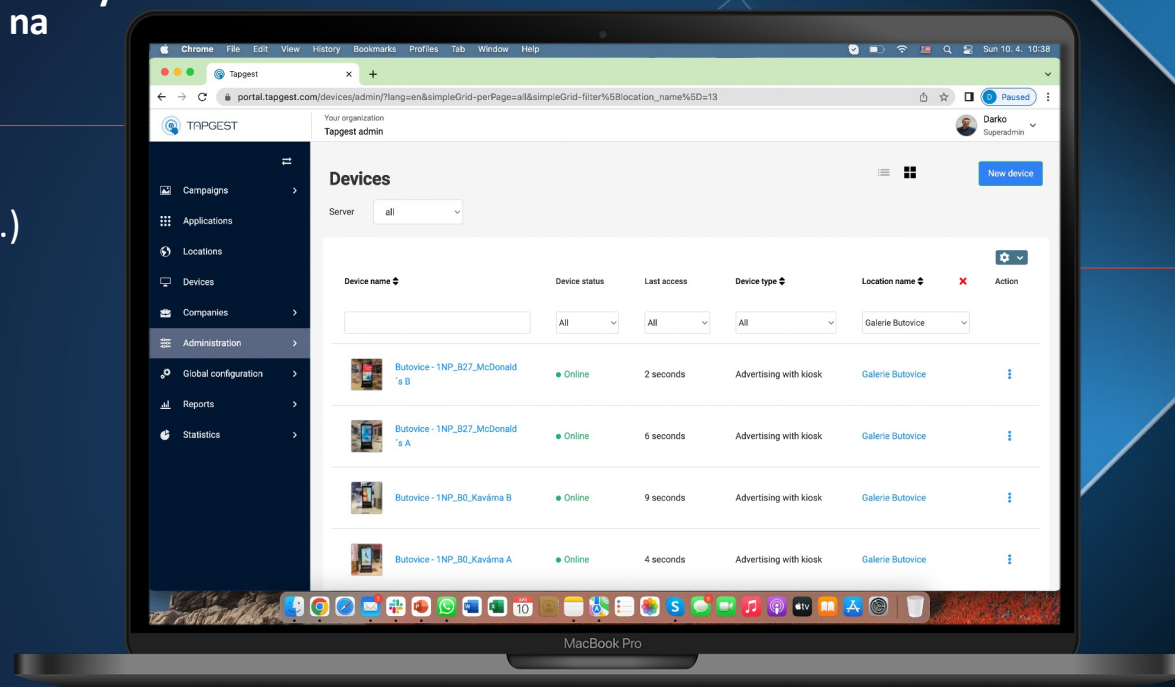

ScreensON
smart solutions

Digital signage software

Jediný software pro digital signage ovládaný gesty se škálovatelnými aplikacemi, který je plně samoobslužný.

Screenson

Použitelné pro jakýkoliv segment

Obce, města, veřejné samosprávy

Snadná a intuitivní online správa vašich digitálných obrazovok

S našim cloudovým softwarom môžete ovládať a spravovať všetky svoje kampane, zariadenia, lokality a užívateľov odkiaľkoľvek on-line, na jakémkoľvek zariadení, aby ste mali svoje vizuály vždy k dispozícii.

- Nabízime širokú škálu režimů pro vaše zariadenia (reklama, kiosk, hry alebo jejich kombinace atd.) a také plně škálovatelné a přizpůsobitelné aplikace.
- Zobrazujte reklamu, nastavte si vlastní obsah ovládaný dotykem nebo gesty a užívejte si plný potenciál svých digitálních obrazovok.

Správa kampaní

- Vytvořte kampaň, která může obsahovat videa, obrázky, interaktivní aplikace nebo kombinaci všech.
- Vyberte obrazovky, nahrajte obsah, nastavte dobu trvání kampaně a během několika sekund je kampaň spuštěna.
- Možnost nastavení specifických spouštěčů pro interaktivní kampaně které se mění v průběhu přehrání, jako například spouštěč “prší”, nebo specifický čas, nebo když kamera rozezná, že se k zařízení přiblížil “muž”.