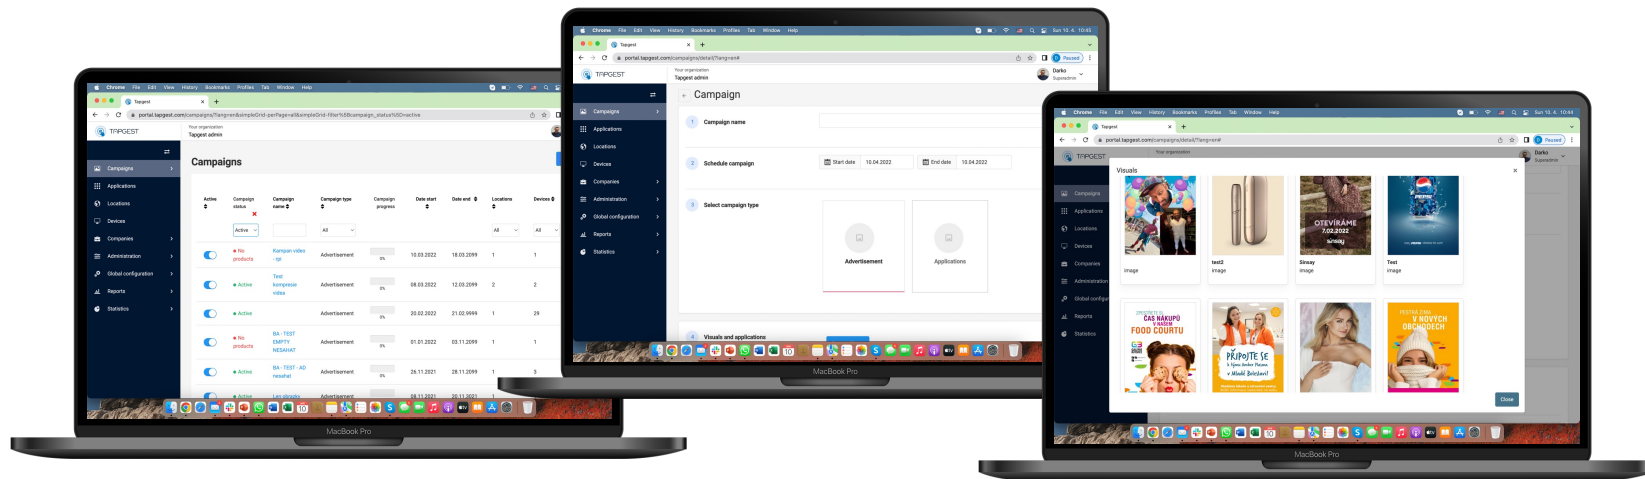

ScreensON
smart solutions

Digital signage software

Jediný software pro digital signage ovládaný gesty se škálovatelnými aplikacemi, který je plně samoobslužný.

Screenson

Použitelné pro jakýkoliv segment

Obce, města, veřejné samosprávy

Snadná a intuitivní online správa vašich digitálných obrazovok

S našim cloudovým softwarom môžete ovládať a spravovať všetky svoje kampane, zariadenia, lokality a užívateľov odkiaľkoľvek on-line, na jakémkoľvek zariadení, aby ste mali svoje vizuály vždy k dispozícii.

- Nabízime širokú škálu režimů pro vaše zariadenia (reklama, kiosk, hry alebo jejich kombinace atd.) a také plně škálovatelné a přizpůsobitelné aplikace.
- Zobrazujte reklamu, nastavte si vlastní obsah ovládaný dotykem nebo gesty a užívejte si plný potenciál svých digitálních obrazovok.

Správa kampaní

- Vytvořte kampaň, která může obsahovat videa, obrázky, interaktivní aplikace nebo kombinaci všech.
- Vyberte obrazovky, nahrajte obsah, nastavte dobu trvání kampaně a během několika sekund je kampaň spuštěna.
- Možnost nastavení specifických spouštěčů pro interaktivní kampaně které se mění v průběhu přehrání, jako například spouštěč “prší”, nebo specifický čas, nebo když kamera rozezná, že se k zařízení přiblížil “muž”.