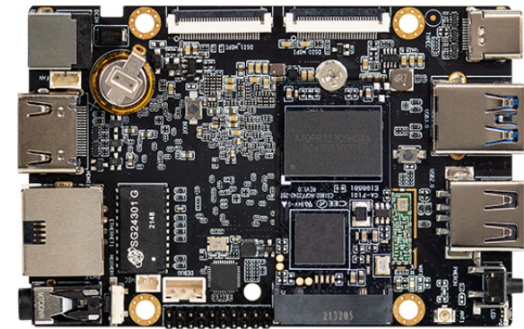

Upgrade vašeho hardwaru

- **Upgradujte svůj software digital signage**, je to rychlý a snadný process. Náš software je kompatibilní s mnoha cenově výhodnými mikropočítači dostupnými na trhu, buď jej nainstalujeme přímo na váš hardware, nebo vám jej dodáme my, případně doporučíme, kde jej koupit.
- Můžeme vám také poskytnout zcela nový a úhledný digital signage hardware, který jsme již dodali desítkám spokojených klientů.