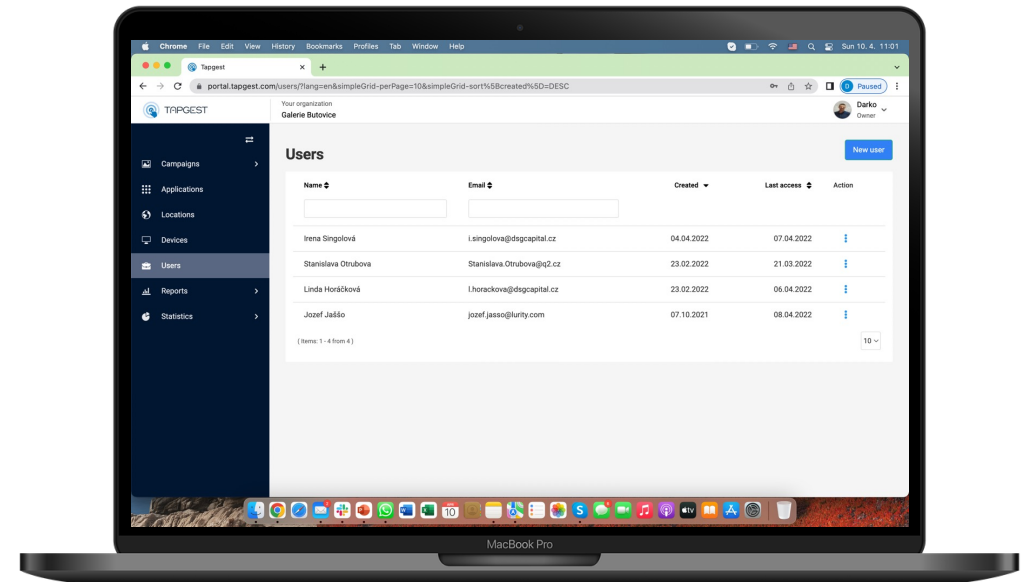

Správa uživatelů

- Podpora neomezeného počtu uživatelů.
- Poskytněte přístup s různými oprávněními svým kolegům nebo partnerské mediální agentuře ke správě a monetizování mediálního prostoru.