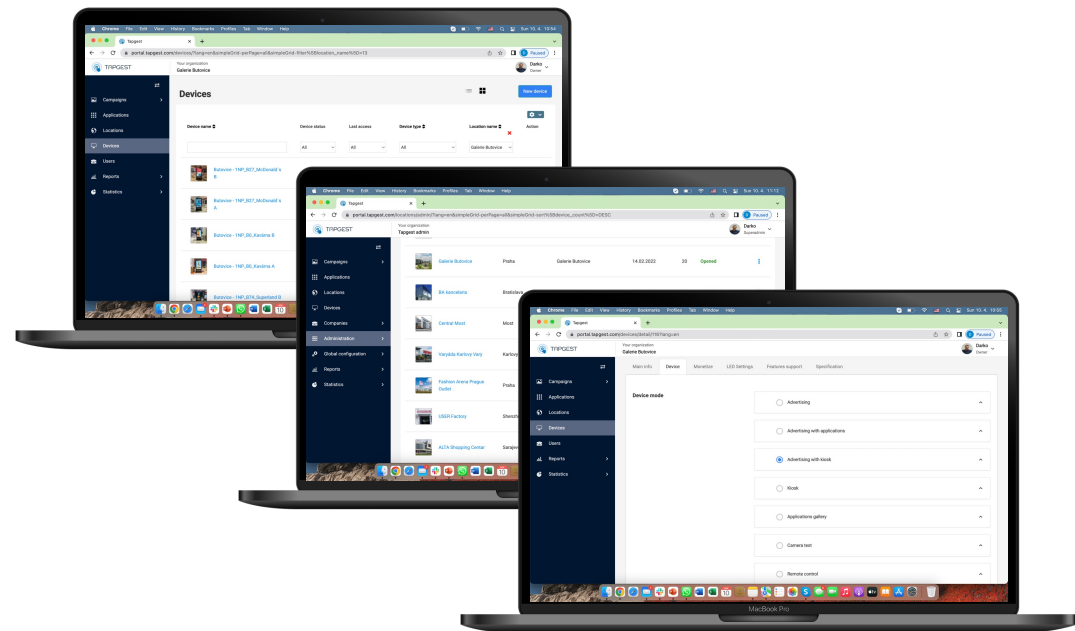

Správa zařízení a lokalit

- Správa a ovládání neomezeného počtu zařízení a lokalit. Navrhnete si lokality podle firemního modelu (celé nákupní centrum, několik nákupních center, nebo skupiny zařízení v rámci nákupních center - například podle podlaží atd).
- Propojte všechna nová nebo i Vaše stávající zařízení pod jednu aplikační platformu a spravujte je ze stejného místa.
- Zařízení podporují různé režimy, například reklamní, informační kiosk nebo herní zařízení pro akce.
- Použijte naši mobilní aplikaci pro vzdálené ovládání a streamování v reálném čase nebo malování do/z zařízení.